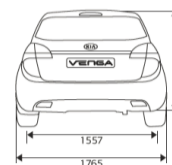

Dimensioni (mm)

Il prezzo chiavi in mano si intende IVA 22% e messa su strada (575€) incluse. Il prezzo degli optional si intende IVA 22% inclusa.
Il prezzo di listino suggerito è quello in vigore al momento della stipula del contratto. KIA Motors Company Italy s.r.l. si riserva il diritto di variare il presente listino in qualsiasi momento, senza preavviso.