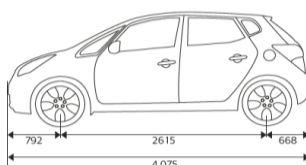

Dimensioni (mm)

Il prezzo chiavi in mano si intende IVA 22% e messa su strada (575€) incluse. Il prezzo degli optional si intende IVA 22% inclusa.
Il prezzo di listino suggerito è quello in vigore al momento della stipula del contratto. KIA Motors Company Italy s.r.l. si riserva il diritto di variare il presente listino in qualsiasi momento, senza preavviso.