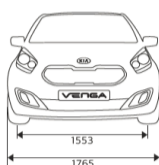

Dimensioni (mm)

Il prezzo chiavi in mano si intende IVA 22% e messa su strada (575€) incluse. Il prezzo degli optional si intende IVA 22% inclusa.
Il prezzo di listino suggerito è quello in vigore al momento della stipula del contratto. KIA Motors Company Italy s.r.l. si riserva il diritto di variare il presente listino in qualsiasi momento, senza preavviso.