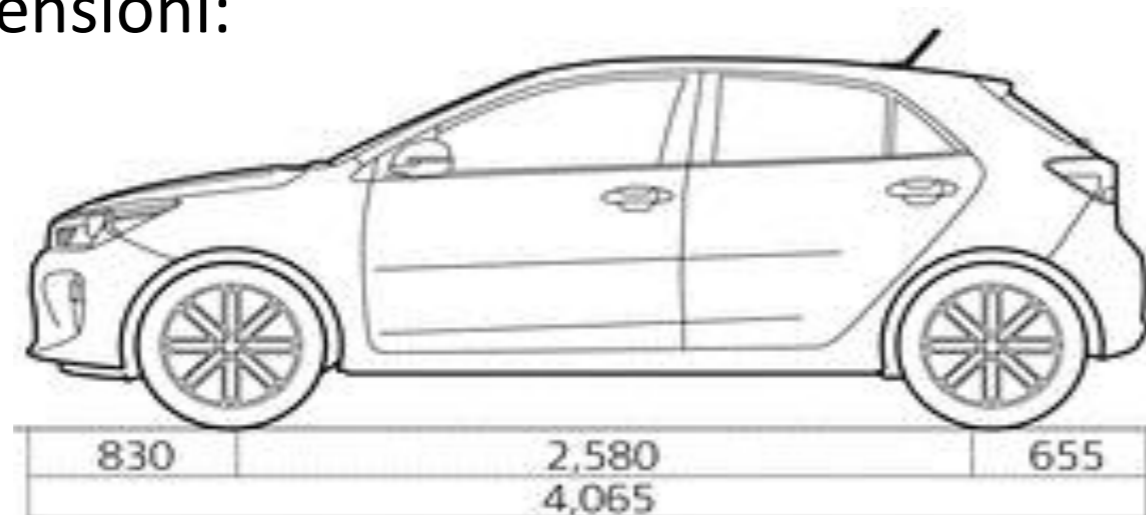

Cerchi in lega da 15" 185/65R15

Cerchi in lega da 16" 195/65R16

Cerchi in lega da 17" 205/45R17

Dimensioni:

In vigore dal 16/11/2018

Il prezzo chiavi in mano si intende IVA 22% e messa su strada (575€) incluse. Il prezzo degli optional si intende IVA 22% inclusa.