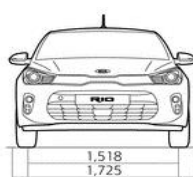

Cerchi in acciaio da 15" con copricerchio 185/65R15

Cerchi in lega da 15" 185/65R15

Cerchi in lega da 16" 195/65R16

Cerchi in lega da 17" 205/45R17

Dimensioni:

Il prezzo chiavi in mano si intende IVA 22% e messa su strada (575€) inclusa. Il prezzo degli optional si intende IVA 22% inclusa.