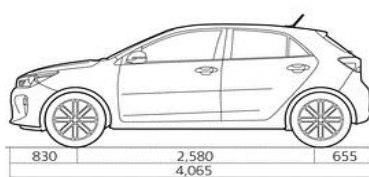

Cerchi in acciaio da 15" con copricerchio 185/65R15

Cerchi in lega da 15" 185/65R15

Cerchi in lega da 16" 195/65R16

Cerchi in lega da 17" 205/45R17

Dimensioni:

Il prezzo chiavi in mano si intende IVA 22% e messa su strada (575€) inclusa. Il prezzo degli optional si intende IVA 22% inclusa.