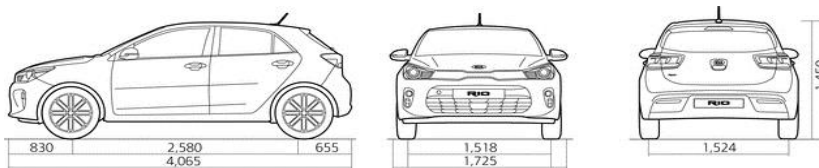

Dimensioni:

Il prezzo chiavi in mano si intende IVA 22% e messa su strada (575€) incluse. Il prezzo degli optional si intende IVA 22% inclusa.
Il prezzo di listino suggerito è quello in vigore al momento della stipula del contratto. KIA Motors Company Italy s.r.l. si riserva il diritto di varlare il presente listino in qualsiasi momento, senza preavviso.

Apple CarPlay™ è un marchio registrato da Apple Inc. Android Auto™ è un marchio registrato da Google Inc. Per ulteriori dettagli relativi ai prodotti visitare il sito www.kia.com, per le limitazioni di garanzia visitare il sito www.kia.com/campaign-and-redirects/7-anni-garanzia/

KIA MOTORS COMPANY ITALY s.r.l. - Via Gallarate 184 - 20151 Milano - Tel. 02/33.48.21