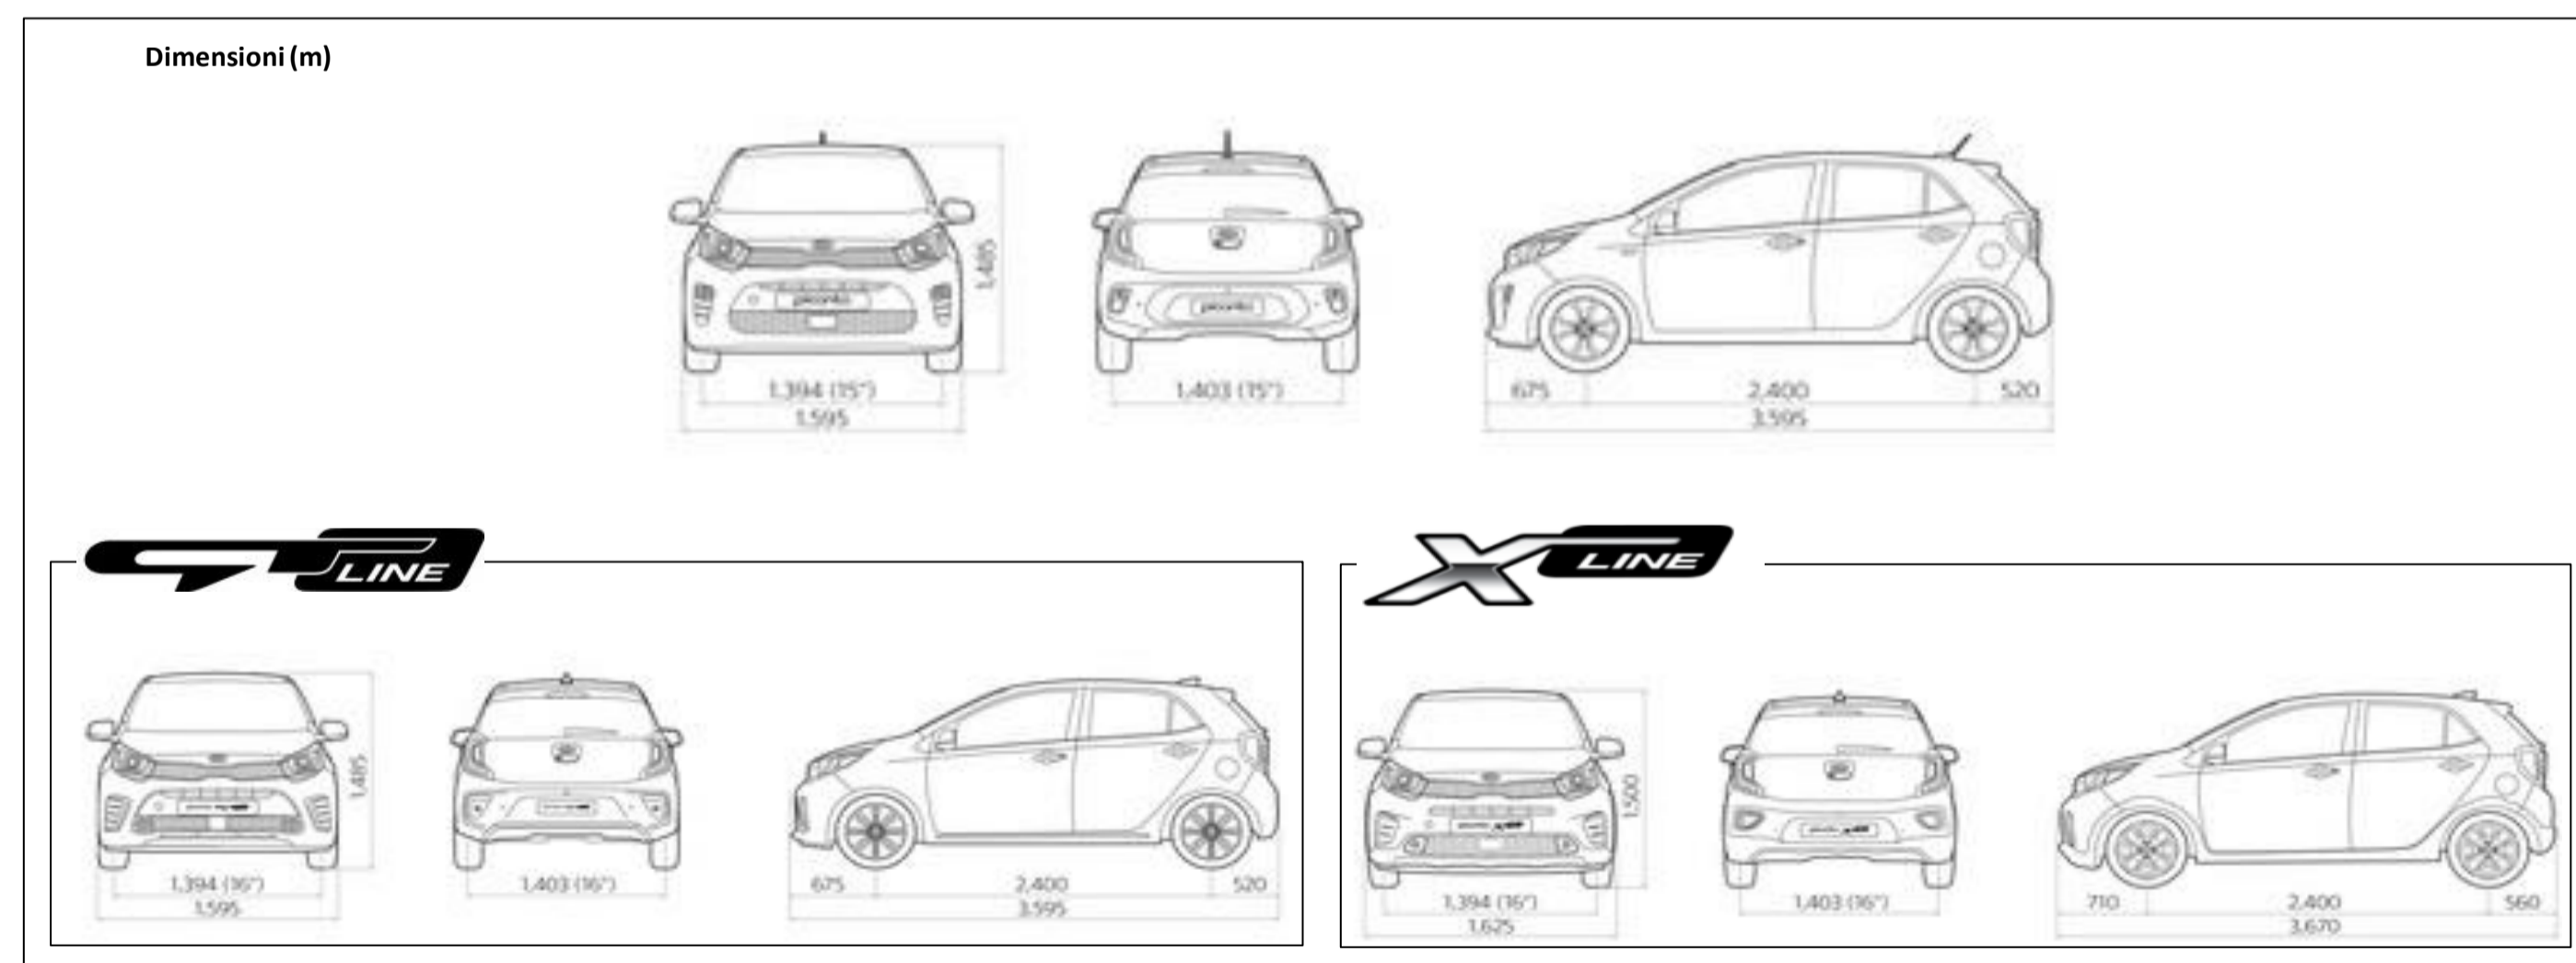

Tipologia filtro	-	-	-	-	-	-	-	Filtro antiparticolato GPF	Filtro antiparticolato GPF	FILTRI

Advanced Driving Assistance Pack - Sistema di assistenza alla frenata di emergenza (FCA City & Urban) - Supervision Cluster con schermo 2,6"	€ 600	€ 600	€ 600	€ 600	€ 600	€ 600	€ 600	€ 600	€ 600	PACK
Smart Pack (disponibile solo con Techno Pack) - Climatizzatore Automatico - Sensori di parcheggio posteriori - Smart Key & Start Button - Wireless Charger	/	/	€ 600	/	/	€ 600	/	/	/	
Techno Pack - Fari anteriori bifunction - Fari posteriori a LED - Indicatori di direzione a LED - Kia Navigation System, Kia Connected Services, 7 anni aggiornamento mappe gratuito - Luci di posizione a LED - Luci diurne anteriori a LED	/	/	€ 750	/	/	€ 750	/	/	/	
Premium Pack - Climatizzatore Automatico - Finiture interne in High Glossy - Kia navigation System, Kia Connected Services, 7 anni di aggiornamento mappe gratuito - Maniglie interne in satin-chrome - Sedili in pelle Sporty Style - Smart Key & Start Button - Wireless Charger	/	/	/	/	/	/	€ 900	€ 900	€ 900	
Remote Assistant - 1 anno di servizi - 7 anni di servizi										€ 499 € 749

Vernice Alice Blue (codice: ABB)	di serie	VERNICE
Vernice Clear White e Shiny Red (codice: UD, A2R)	€ 250	
Vernice Metallizzata o Perlata (Codice: KCS, IM, ABP, G7A, CU3, M9Y)	€ 500	

Il prezzo chiavi in mano si intende IVA 22% e messa su strada (575€) incluse. Il prezzo degli optional si intende IVA 22% inclusa.
Il prezzo di listino suggerito è quello in vigore al momento della stipula del contratto. KIA Motors Company Italy s.r.l. si riserva il diritto di variare il presente listino in qualsiasi momento, senza preavviso.

in vigore 16/11/2018

Apple CarPlay™ è un marchio registrato da Apple Inc. Android Auto™ è un marchio registrato da Google Inc.
Per ulteriori dettagli relativi ai prodotti visitare il sito www.kia.com, per le limitazioni di garanzia visitare il sito www.kia.com/campaign-and-redirects/7-anni-garanzia/

KIA MOTORS COMPANY ITALY s.r.l. - Via Gallarate 184 - 20151 Milano - Tel. 02/33.48.21