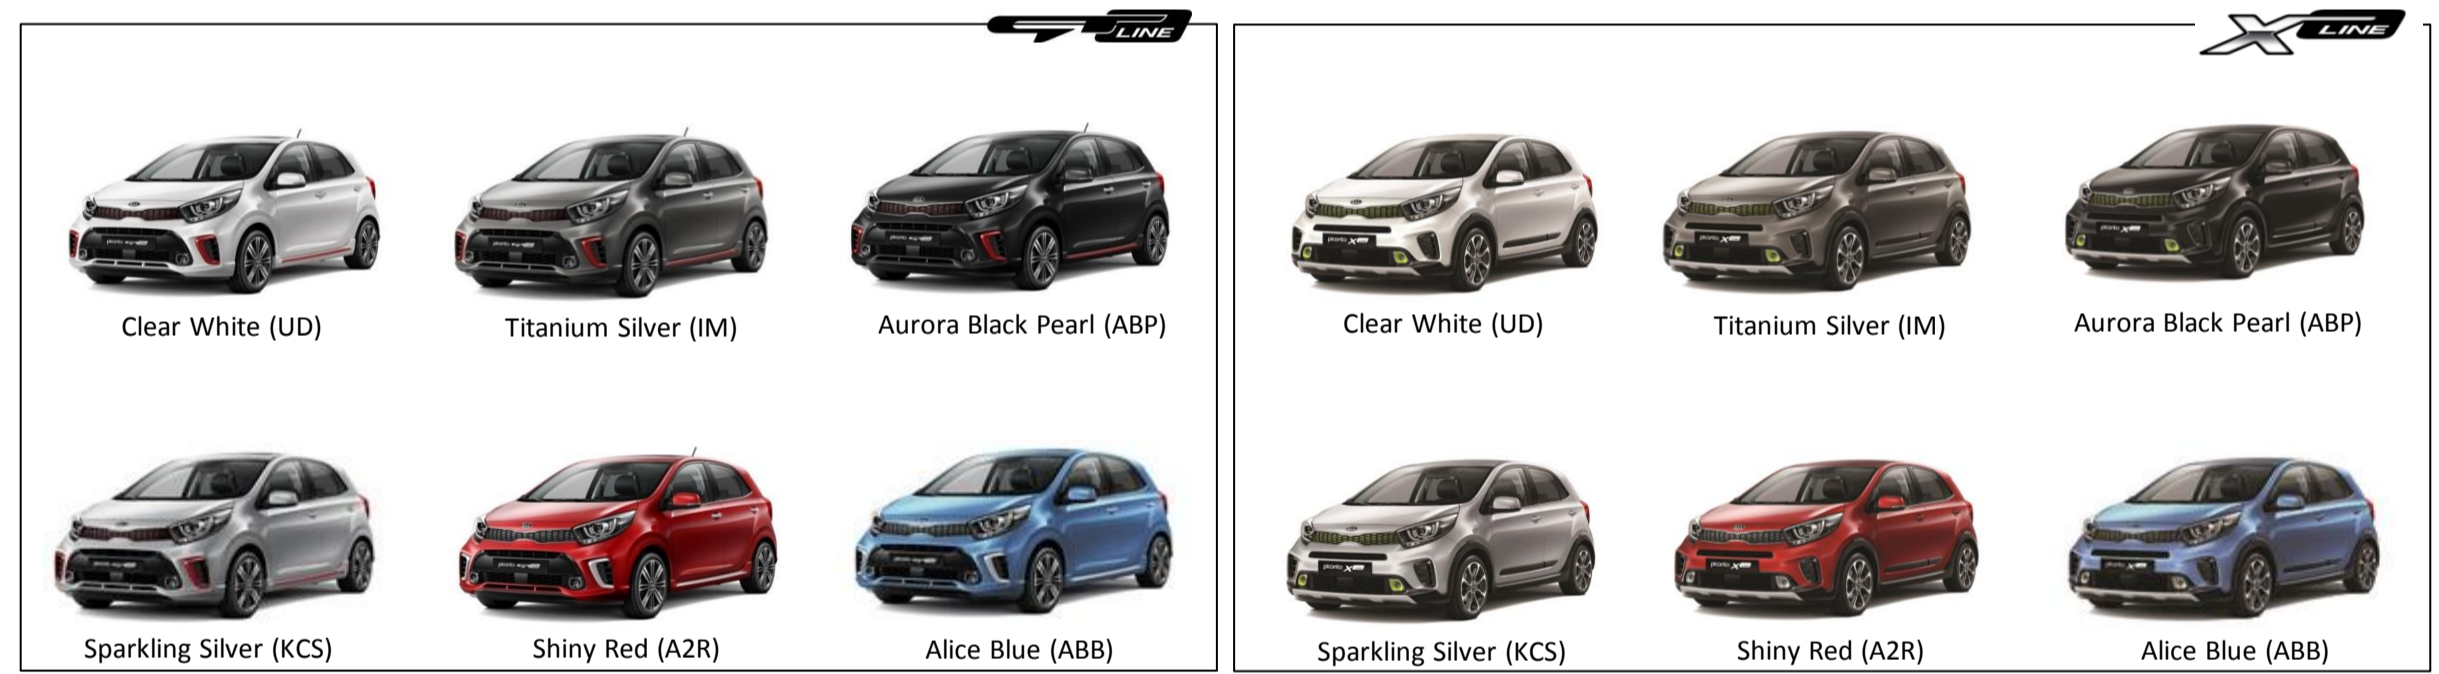

Tipologia filtro	-	-	-	-	-	-	-	Filtro antiparticolato GPF	Filtro antiparticolato GPF	FILTRI

Advanced Driving Assistance Pack - Sistema di assistenza alla frenata di emergenza (FCA City & Urban) - Supervision Cluster con schermo 2,6"	€ 600	€ 600	€ 600	€ 600	€ 600	€ 600	€ 600	€ 600	€ 600	PACK
Smart Pack (disponibile solo con Techno Pack) - Climatizzatore Automatico - Sensori di parcheggio posteriori - Smart Key & Start Button - Wireless Charger	/	/	€ 600	/	/	€ 600	/	/	/	
Techno Pack - Fari anteriori bifunction - Fari posteriori a LED - Indicatori di direzione a LED - Kia Navigation System, Kia Connected Services, 7 anni aggiornamento mappe gratuito - Luci di posizione a LED - Luci diurne anteriori a LED	/	/	€ 750	/	/	€ 750	/	/	/	
Premium Pack - Climatizzatore Automatico - Finiture interne in High Glossy - Kia navigation System, Kia Connected Services, 7 anni di aggiornamento mappe gratuito - Maniglie interne in satin-chrome - Sedili in pelle Sporty Style - Smart Key & Start Button - Wireless Charger	/	/	/	/	/	/	€ 900	€ 900	€ 900	
Remote Assistant - 1 anno di servizi - 7 anni di servizi										€ 499 € 749

Vernice Alice Blue (codice: ABB)	di serie	VERNICE
Vernice Clear White e Shiny Red (codice: UD, A2R)	€ 250	
Vernice Metallizzata o Perlata (Codice: KCS, IM, ABP, G7A, CU3, M9Y)	€ 500	

Il prezzo chiavi in mano si intende IVA 22% e messa su strada (575€) incluse. Il prezzo degli optional si intende IVA 22% inclusa.
Il prezzo di listino suggerito è quello in vigore al momento della stipula del contratto. KIA Motors Company Italy s.r.l. si riserva il diritto di variare il presente listino in qualsiasi momento, senza preavviso.

in vigore 16/11/2018

Apple CarPlay™ è un marchio registrato da Apple Inc. Android Auto™ è un marchio registrato da Google Inc.
Per ulteriori dettagli relativi ai prodotti visitare il sito www.kia.com, per le limitazioni di garanzia visitare il sito www.kia.com/campaign-and-redirects/7-anni-garanzia/

KIA MOTORS COMPANY ITALY s.r.l. - Via Gallarate 184 - 20151 Milano - Tel. 02/33.48.21